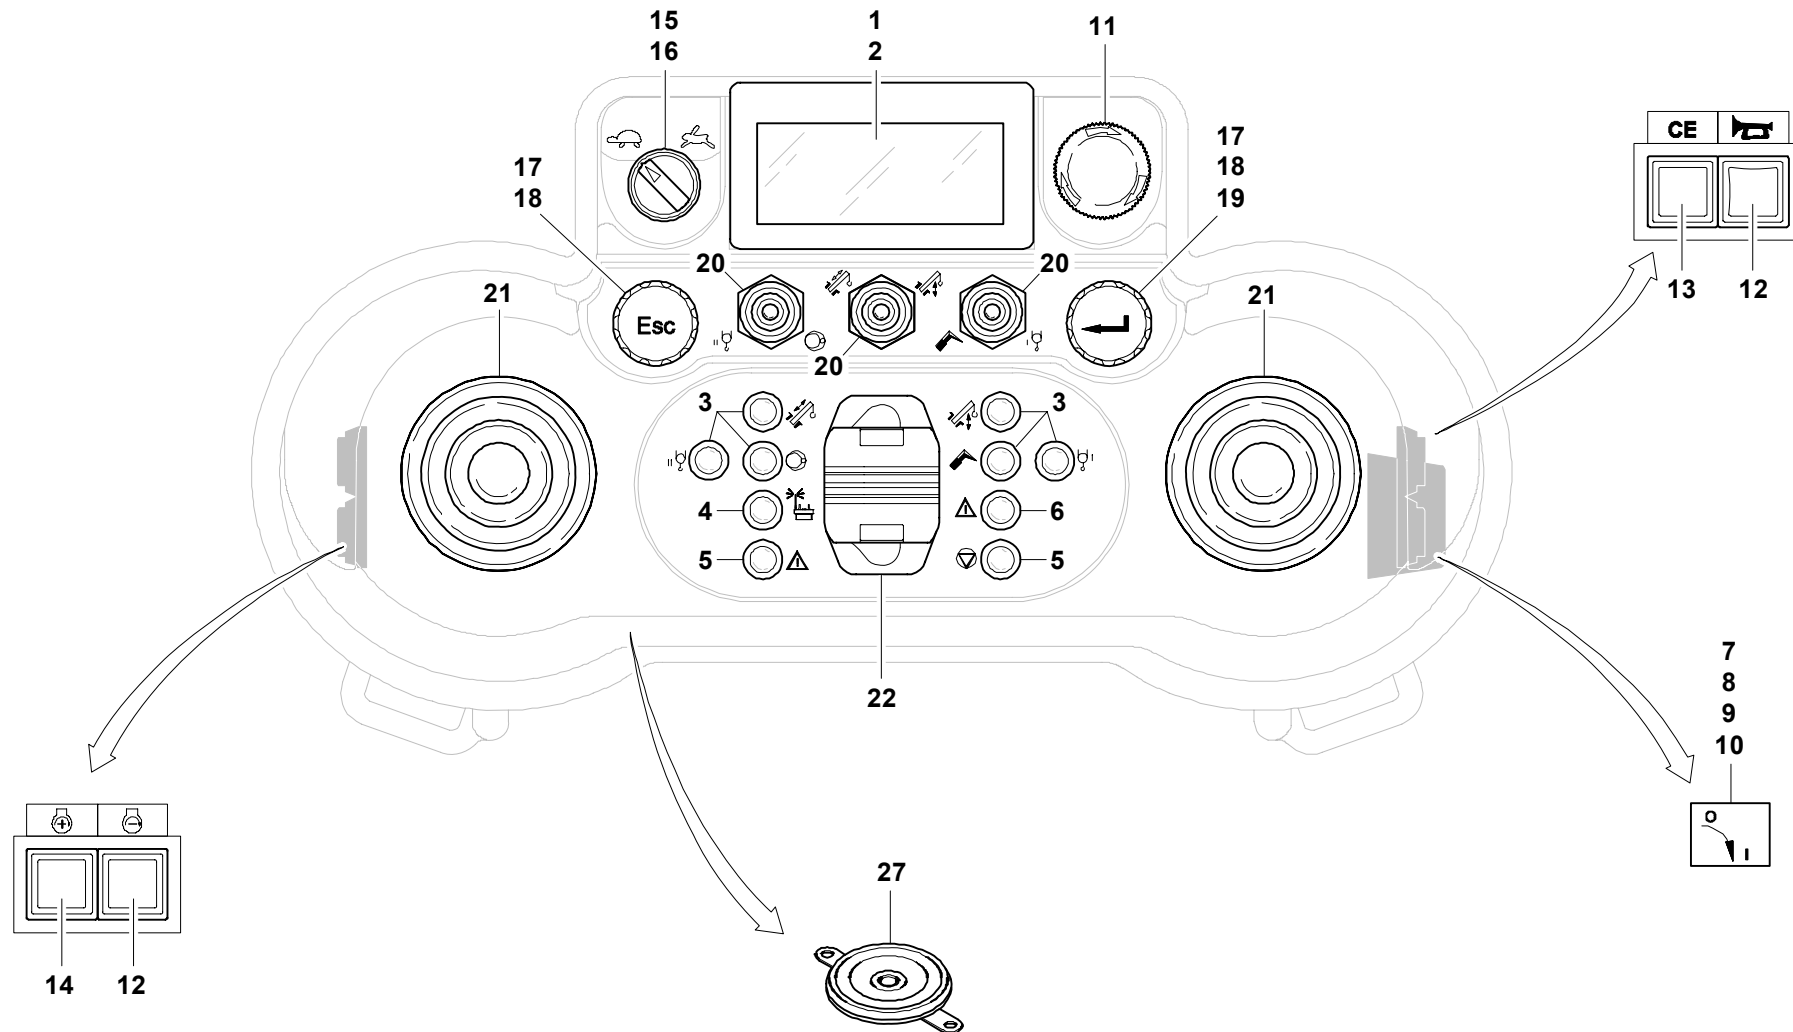

GROVE

SENDER MIT TRAGHILFE
SENDER WITH CARRYING ASSISTANCE

BILDTADEL
PICTORIAL DISPLAY

GMK 6400
BE 751
G 000

05.12

3326284-ETL A

1/2

GROVE

SENDER MIT TRAGHILFE
SENDER WITH CARRYING ASSISTANCE

BILDTADEL
PICTORIAL DISPLAY

GMK 6400
BE 751
G 000

05.12

3326284-ETL A

2/2